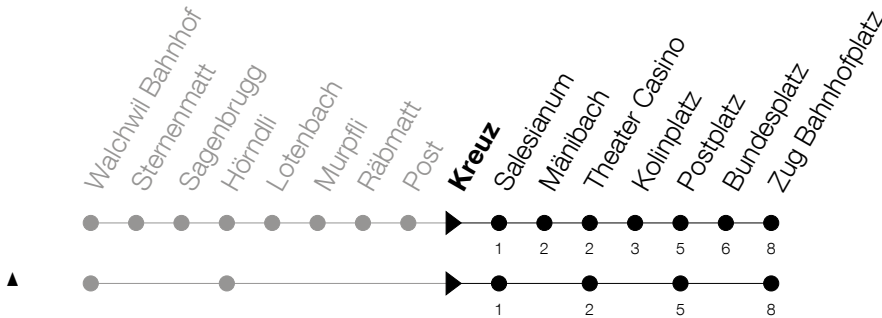

Abfahrtszeiten Haltestelle: **Kreuz**

Gültig von 09.06.2019 bis 14.12.2019

h	Montag - Freitag	Samstag	Sonntag
5	13 [▲] 45 [▲]	13 [▲] 45 [▲]	13 [▲] 45 ^{▲▲}
6	11 15 [▲] 34 45 [▲]	11 45 [▲]	11 15 ^{▲▲} 34 [▲] 45 [▲]
7	04 15 [▲] 34 45 [▲]	11 45 [▲]	04 [▲] 11 ^B 15 ^{▲▲} 34 [▲] 45 [▲]
8	11 41	11 41	11 41
9	11 41	11 41	11 41
10	11 41	11 41	11 41
11	11 41	11 41	11 41
12	11 41	11 41	11 41
13	11 41	11 41	11 41
14	11 41	11 41	11 41
15	11 41	11 41	11 41
16	11 41 54 [▲]	11 41	11 41 54 ^{▲▲}
17	11 24 [▲] 41 54 [▲]	11 41	11 24 ^{▲▲} 41 54 ^{▲▲}
18	11 24 [▲] 41 54 [▲]	11 45 [▲]	11 24 ^{▲▲} 41 [▲] 45 ^{B▲} 54 ^{▲▲}
19	11 41	11 45 [▲]	11 41 [▲] 45 ^{B▲}
20	11 45 [▲]	11 45 [▲]	11 45 [▲]
21	11 45 [▲]	11 45 [▲]	11 45 [▲]
22	11 45 [▲]	11 45 [▲]	11 45 [▲]
23	11 45 [▲]	11 45 [▲]	11 45 [▲]
0	11	11	11
1	11	11	11

A : verkehrt nur am 20. Juni, 15. August und 1. November**B** : verkehrt nicht am 20. Juni, 15. August und 1. November**Am 10.06./20.06./01.08./15.08./01.11. gilt der Sonntagsfahrplan**