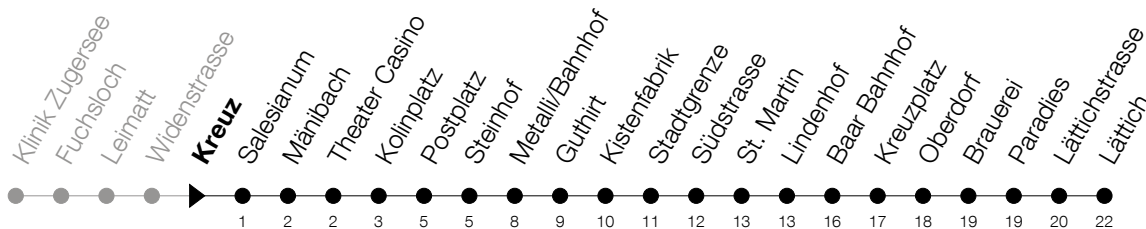

Abfahrtszeiten Haltestelle: **Kreuz**

Gültig ab 09.12.2018

h	Montag - Freitag	Samstag	Sonntag
5	41	41	
6	26 56	26 56	26 56
7	26 56	26 56	26 56
8	26 56	26 56	26 56
9	26 56	26 56	26 56
10	26 56	26 56	26 56
11	26 56	26 56	26 56
12	26 56	26 56	26 56
13	26 56	26 56	26 56
14	26 56	26 56	26 56
15	26 56	26 56	26 56
16	26 56	26 56	26 56
17	26 56	26 56	26 56
18	26 56	26 56	26 56
19	26 56	26 56	26 56
20	26 56	26 56	26 56
21	26 56	26 56	26 56
22	26 56	26 56	26 56
23	26 56	26 56	26 56
0	26 _A 53 [Ⓟ] _B	26 53 _B	26

Ⓟ : verkehrt nur am Freitag

A : Verkehrt Montag - Donnerstag bis Metalli/Bhf, am Freitag bis Lättich**B** : Verkehrt bis Metalli/Bhf

Am 25.12./26.12./01.01./02.01./19.04./22.04./30.05./10.06./20.06./01.08./15.08./01.11. gilt der Sonntagsfahrplan