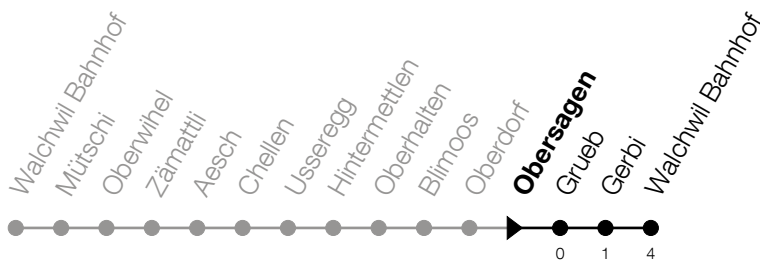

Abfahrtszeiten Haltestelle: **Obersagen**

Gültig von 09.06.2019 bis 14.12.2019

h	Montag - Freitag	Samstag	Sonntag
5	59		
6	29 44 59		
7	29		
8			
9			
10			
11			
12			
13			
14			
15			
16			
17	35		
18	08 35		
19	08		

Am 10.06./20.06./01.08./15.08./01.11. gilt der Sonntagsfahrplan