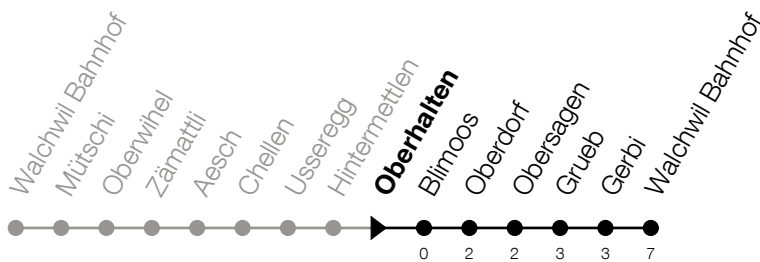

Abfahrtszeiten Haltestelle: **Oberhalten**

Gültig von 09.06.2019 bis 14.12.2019

h	Montag - Freitag	Samstag	Sonntag
5	56		
6	26 41 56		
7	26		
8			
9			
10			
11			
12			
13			
14			
15			
16			
17	32		
18	05 32		
19	05		

Am 10.06./20.06./01.08./15.08./01.11. gilt der Sonntagsfahrplan