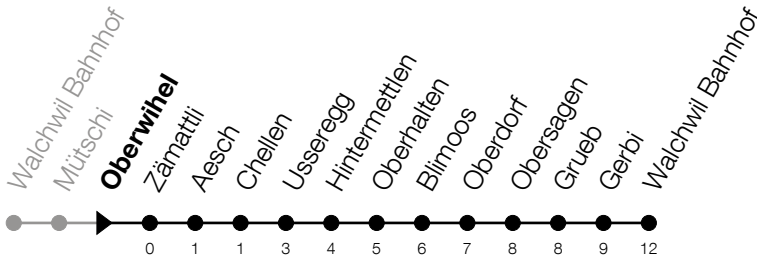

Abfahrtszeiten Haltestelle: **Oberwihel**

Gültig von 09.06.2019 bis 14.12.2019

h	Montag - Freitag	Samstag	Sonntag
5	51		
6	21 36 51		
7	21		
8			
9			
10			
11			
12			
13			
14			
15			
16			
17	26 59		
18	26 59		

Am 10.06./20.06./01.08./15.08./01.11. gilt der Sonntagsfahrplan