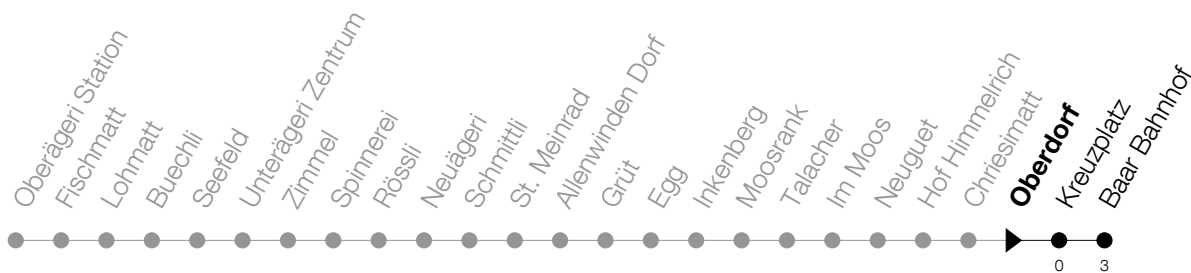

Abfahrtszeiten Haltestelle: **Oberdorf**

Gültig ab 09.12.2018

h	Montag - Freitag	Samstag	Sonntag
5	50		
6	21 41 50	21 50	21 [Ⓐ] 50 [Ⓐ]
7	15 42 50	21 50	21 50
8	21 50	21 50	21 50
9	21 50	21 50	21 50
10	21 50	21 50	21 50
11	21 50	21 50	21 50
12	21 50	21 50	21 50
13	21 50	21 50	21 50
14	21 50	21 50	21 50
15	21 50	21 50	21 50
16	21 50	21 50	21 50
17	21 50	21 50	21 50
18	04 21 50	21 50	21 50
19	21 50	21 50	21 50
20	21 50	21 50	
21	21 50	21 50	
22	21 50	21 50	
23	21 50	21 50	

Ⓐ : verkehrt nur am 20. Juni, 15. August und 1. November

Am 25.12./26.12./01.01./02.01./19.04./22.04./30.05./10.06./20.06./01.08./15.08./01.11. gilt der Sonntagsfahrplan