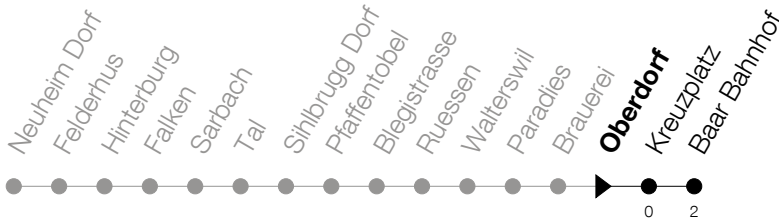

Abfahrtszeiten Haltestelle: **Oberdorf**

Gültig ab 09.12.2018

h	Montag - Freitag	Samstag	Sonntag
5	50	50	50 <sup>A</sup>
6	08 24 40 50	15 50	15 <sup>A</sup> 50
7	08 24 40 50	15 50	15 <sup>A</sup> 50
8	08 24 50	15 50	50
9	15 50	15 50	50
10	15 50	15 50	50
11	15 50	15 50	50
12	15 50	15 50	50
13	15 50	15 50	50
14	15 50	15 50	50
15	15 49	15 50	50
16	14 49	15 50	50
17	14 27 49 53	15 50	15 <sup>A</sup> 50
18	14 27 49 53	15 50	15 <sup>A</sup> 50
19	15 50	15 50	50
20	15 50	50	50
21	15 50	50	50
22	50	50	50
23	50	50	50
0	38	38	29
1	10 <sup>Ⓢ</sup>	10	

Ⓢ : verkehrt nur am Freitag

Ⓐ : verkehrt nur am 20. Juni, 15. August und 1. November

Am 25.12./26.12./01.01./02.01./19.04./22.04./30.05./10.06./20.06./01.08./15.08./01.11. gilt der Sonntagsfahrplan