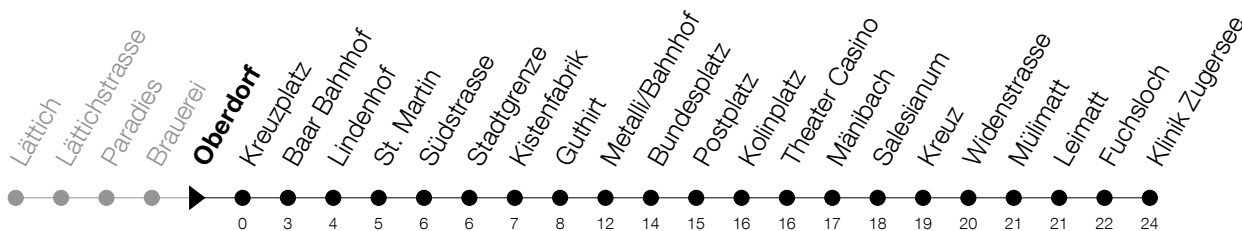

Abfahrtszeiten Haltestelle: **Oberdorf**

Gültig ab 09.12.2018

h	Montag - Freitag	Samstag	Sonntag
5	34	34	
6	04 19 34 49	04 19 34 49	07 37
7	04 19 34 49	04 19 34 49	07 37
8	04 19 34 49	04 19 34 49	07 37
9	04 19 34 49	04 19 34 49	07 37
10	04 19 34 49	04 19 34 49	07 37
11	04 19 34 49	04 19 34 49	07 37
12	04 19 34 49	04 19 34 49	07 37
13	04 19 34 49	04 19 34 49	07 37
14	04 19 34 49	04 19 34 49	07 37
15	04 19 34 49	04 19 34 49	07 37
16	04 19 34 49	04 19 34 49	07 37
17	04 19 34 49	04 19 34 49	07 37
18	04 19 34 49	04 19 34 49	07 37
19	04 19 34 _A 49	04 19 34 _A 49	07 37
20	07 37	07 37	07 37
21	07 37	07 37	07 37
22	07 37	07 37	07 37
23	07 37	07 37	07 37
0	07 _A 24 _B 51 _A [Ⓢ]	07 _A 24 51 _A	24

Ⓢ : verkehrt nur am Freitag
 A : Verkehrt bis Bundesplatz

B : Verkehrt Montag - Donnerstag bis Metalli/Bhf, am Freitag bis Klinik Zugersee

Am 25.12./26.12./01.01./02.01./19.04./22.04./30.05./10.06./20.06./01.08./15.08./01.11. gilt der Sonntagsfahrplan

Bitte beachten Sie die längere Wartezeit bei der Haltestelle Metalli/Bahnhof

Montag - Samstag ab 20:30 Uhr und Sonntag ganzer Tag