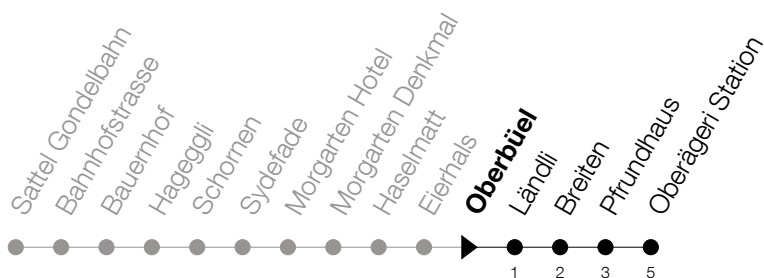

Abfahrtszeiten Haltestelle: **Oberbüel**

Gültig ab 09.12.2018

h	Montag - Freitag	Samstag	Sonntag
6	07 47		
7	41	41	
8	21	41	41
9	07 41	41	41
10	07 41	41	41
11	07 41	41	41
12		41	41
13	07 41	41	41
14	07 41	41	41
15	07 41	41	41
16	07 41	41	41
17	07 41	41	41
18	07 41	41	
19	07 41		
20	24		
21	19		
22	19		

Am 25.12./26.12./01.01./02.01./19.04./22.04./30.05./10.06./20.06./01.08./15.08./01.11. gilt der Sonntagsfahrplan