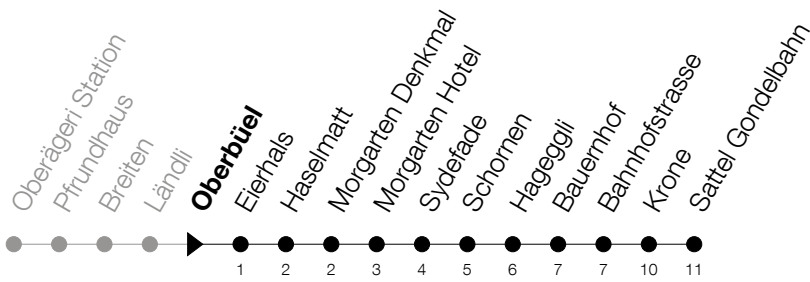

Abfahrtszeiten Haltestelle: **Oberbüel**

Gültig ab 09.12.2018

h	Montag - Freitag	Samstag	Sonntag
5	42		
6	24		
7	15 56	15	
8	56 _A	15	15
9	15 56 _A	15	15
10	15 56 _A	15	15
11	15 52	15	15
12		15	15
13	15 56 _A	15	15
14	15 56 _A	15	15
15	15 56 _A	15	15
16	15 56 _A	15	15
17	15 56 _A	15	15
18	15 56 _A	15	
19	15		
20	15 _A		
21	10 _A		
22	10 _A		

A : Verkehrt bis Morgarten Hotel**Am 25.12./26.12./01.01./02.01./19.04./22.04./30.05./10.06./20.06./01.08./15.08./01.11. gilt der Sonntagsfahrplan**