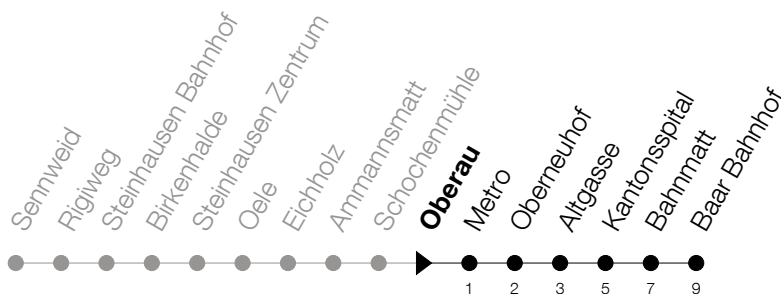

Abfahrtszeiten Haltestelle: **Oberau**

Gültig ab 09.12.2018

h	Montag - Freitag	Samstag	Sonntag
5	47	47	
6	02 17 32 47	17 47	
7	02 17 32 47	02 17 32 47	
8	02 17 32 47	02 17 32 47	
9	02 17 32 47	02 17 32 47	43
10	02 17 32 47	02 17 32 47	13 43
11	02 17 32 47	02 17 32 47	13 43
12	02 17 32 47	02 17 32 47	13 43
13	02 17 32 47	02 17 32 47	13 43
14	02 17 32 47	02 17 32 47	13 43
15	02 17 32 47	02 17 32 47	13 43
16	02 17 32 47	02 17 32 47	13 43
17	02 17 32 47	02 17 43	13 43
18	02 17 32 47	13 43	13 43
19	02 17 32 47	13 43	13 43
20	02 17 43	13 43	13 43
21	13 43	13 43	

Am 25.12./26.12./01.01./02.01./19.04./22.04./30.05./10.06./20.06./01.08./15.08./01.11. gilt der Sonntagsfahrplan