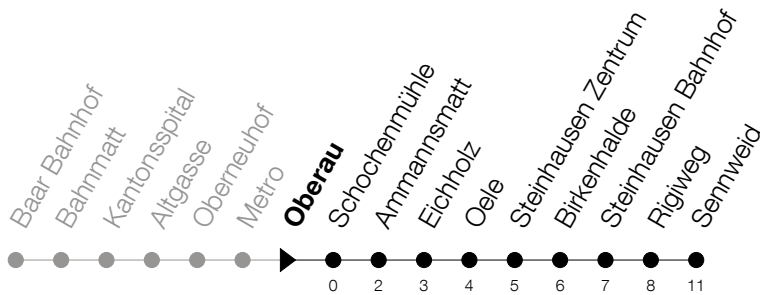

Abfahrtszeiten Haltestelle: **Oberau**

Gültig ab 09.12.2018

h	Montag - Freitag	Samstag	Sonntag
5	54	54	
6	09 24 39 54	09 39 54	
7	09 24 39 54	09 24 39 54	
8	09 24 39 54	09 24 39 54	
9	09 24 39 54	09 24 39 54	12 42
10	09 24 39 54	09 24 39 54	12 42
11	09 24 39 54	09 24 39 54	12 42
12	09 24 39 54	09 24 39 54	12 42
13	09 24 39 54	09 24 39 54	12 42
14	09 24 39 54	09 24 39 54	12 42
15	09 24 39 54	09 24 39 54	12 42
16	09 24 39 54	09 24 39 54	12 42
17	09 24 39 54	12 42	12 42
18	09 24 39 54	12 42	12 42
19	09 24 39 54	12 42	12 42
20	12 42	12 42	12 42
21	12	12	12

Am 25.12./26.12./01.01./02.01./19.04./22.04./30.05./10.06./20.06./01.08./15.08./01.11. gilt der Sonntagsfahrplan