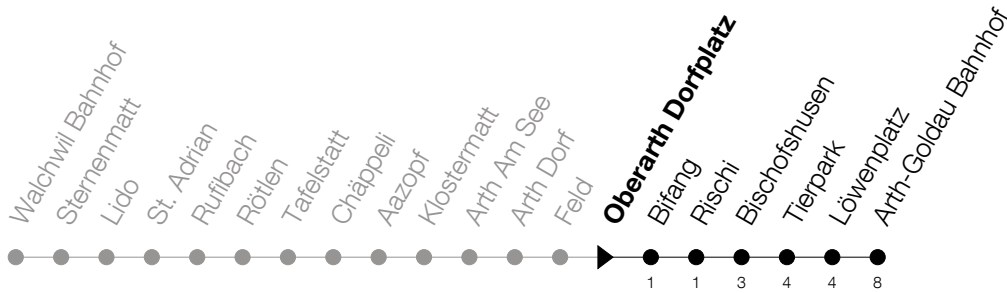

Abfahrtszeiten Haltestelle: **Oberarth Dorfplatz**

Gültig von 09.06.2019 bis 14.12.2019

h	Montag - Freitag	Samstag	Sonntag
5	06 41	06 42	06 <sup>A</sup> 41 <sup>A</sup>
6	03 11 25 41	11 25 42	03 <sup>A</sup> 11 <sup>A</sup> 25 <sup>A</sup> 41
7	03 11 25 41	03 11 25 41	03 <sup>A</sup> 11 25 <sup>A</sup> 41
8	03 11 41	03 11 41	03 <sup>A</sup> 11 41
9	11 41	11 41	11 41
10	11 41	11 41	11 41
11	11 25 41	11 25 41	11 25 41
12	03 11 25 41	03 11 25 41	03 11 25 41
13	03 11 25 41	03 11 25 41	03 11 25 41
14	03 11 41	03 11 41	03 11 41
15	11 41	11 41	11 41
16	11 25 41	11 25 41	11 25 41
17	03 11 25 41	03 11 41	03 11 25 <sup>A</sup> 41
18	03 11 25 41	11 41	03 <sup>A</sup> 11 25 <sup>A</sup> 41
19	03 11 41	11 41	03 <sup>A</sup> 11 41
20	11 41	11 41	11 41
21	11 41	11 41	11 41
22	11 41	11 41	11 41
23	11 41	11 41	11 41
0	11 41	11 41	11 41
1	11	11	11

**A** : verkehrt nur am 20. Juni, 15. August und 1. November**Am 10.06./20.06./01.08./15.08./01.11. gilt der Sonntagsfahrplan**