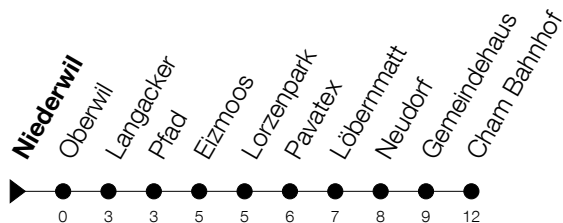

Abfahrtszeiten Haltestelle: **Niederwil**

Gültig ab 09.12.2018

h	Montag - Freitag	Samstag	Sonntag
6	26		
7	13	58	
8	13	58	
9	13	58	
10	13	58	
11	13	58	
12	13	58	
13	13	58	
14	13	58	
15	13	58	
16	13	58	
17	13	58	
18	13	58	
19	13	58	
20	18 <sub>A</sub>		
21			
22			
23			
0	28 <sub>A</sub> <sup>B</sup> 54 <sub>A</sub> <sup>⑤</sup>	54 <sub>A</sub>	28 <sub>A</sub>

⑤ : verkehrt nur am Freitag

**B** : verkehrt Montag bis Donnerstag**A** : Verkehrt bis Langacker

Am 25.12./26.12./01.01./02.01./19.04./22.04./30.05./10.06./20.06./01.08./15.08./01.11. gilt der Sonntagsfahrplan