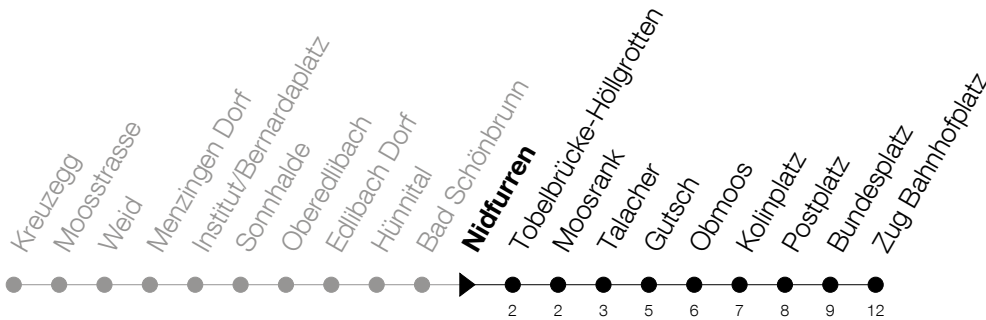

Abfahrtszeiten Haltestelle: **Nidfurren**

Gültig ab 09.12.2018

h	Montag - Freitag	Samstag	Sonntag
5	39	39	39 [Ⓐ]
6	09 28 39 58	09 39	09 39
7	09 28 39 46 [Ⓐ] 58	09 39	09 39
8	09 28 39	09 39	09 39
9	09 39	09 39	09 39
10	09 39	09 39	09 39
11	09 39	09 39	09 39
12	09 39	09 39	09 39
13	09 39	09 39	09 39
14	09 39	09 39	09 39
15	09 39 58	09 39	09 39
16	09 28 39 58	09 39	09 39
17	09 28 39 58	09 39	09 39
18	09 28 39 58	09 39	09 39
19	09 39	09 39	09 39
20	09 39	09 39	09 39
21	09 39	09 39	09 39
22	09 39	09 39	09 39
23	09 39	09 39	09 39
0	09 [Ⓢ]	09	

Ⓢ : verkehrt nur am Freitag

Ⓐ : verkehrt nur an Schultagen

Ⓐ : verkehrt nur am 20. Juni, 15. August und 1. November

Am 25.12./26.12./01.01./02.01./19.04./22.04./30.05./10.06./20.06./01.08./15.08./01.11. gilt der Sonntagsfahrplan