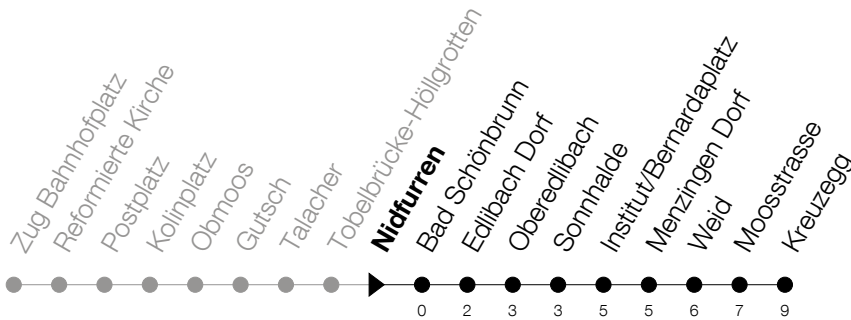

Abfahrtszeiten Haltestelle: **Nidfurren**

Gültig ab 09.12.2018

h	Montag - Freitag	Samstag	Sonntag
6	05 19 49	19 49	19 ^A 49
7	05 19 22 ^A 35 49	19 49	19 49
8	05 19 35 49	19 49	19 49
9	19 49	19 49	19 49
10	19 49	19 49	19 49
11	19 49	19 49	19 49
12	19 49	19 49	19 49
13	19 49	19 49	19 49
14	19 49	19 49	19 49
15	19 49	19 49	19 49
16	05 19 35 49	19 49	19 49
17	05 19 35 49	19 49	19 49
18	05 19 35 49	19 49	19 49
19	19 35 49	19 49	19 49
20	19 49	19 49	19 49
21	19 49	19 49	19 49
22	19 49	19 49	19 49
23	19 49	19 49	19 49
0	19 _B 49 [Ⓟ]	19 _B 49	19

Ⓟ : verkehrt nur am Freitag

Ⓐ : verkehrt nur am 20. Juni, 15. August und 1. November

A : verkehrt nur an Schultagen

B : Verkehrt Freitag- und Samstagnacht bei Bedarf ab Kreuzegg bis Finstersee

Am 25.12./26.12./01.01./02.01./19.04./22.04./30.05./10.06./20.06./01.08./15.08./01.11. gilt der Sonntagsfahrplan