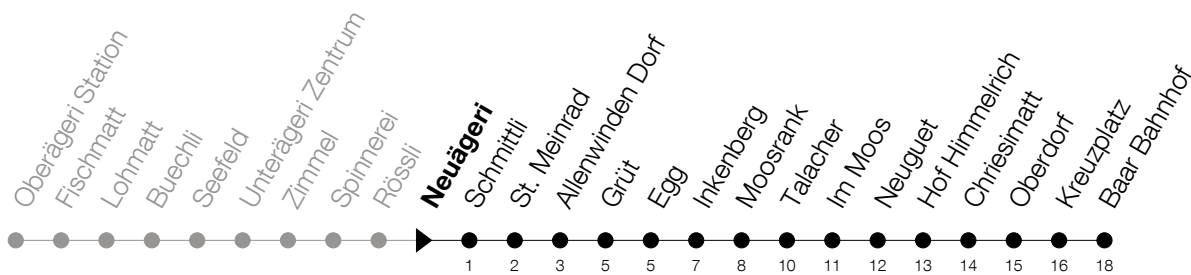

Abfahrtszeiten Haltestelle: **Neuägeri**

Gültig ab 09.12.2018

h	Montag - Freitag	Samstag	Sonntag
6	26 35		
7	00 26 35		
8	06 35		
9			
10			
11			
12			
13			
14			
15			
16	35		
17	06 35 49		
18	06 35		
19	06		

Am 25.12./26.12./01.01./02.01./19.04./22.04./30.05./10.06./20.06./01.08./15.08./01.11. gilt der Sonntagsfahrplan