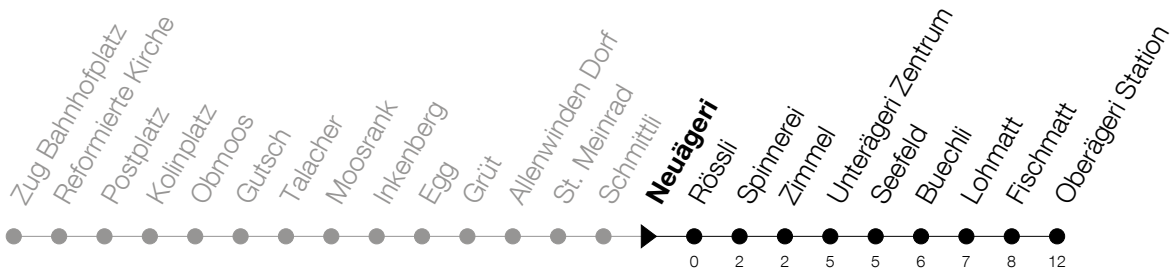

Abfahrtszeiten Haltestelle: **Neuägeri**

Gültig ab 09.12.2018

h	Montag - Freitag	Samstag	Sonntag
6	11 26 41 58	26 56	26 [Ⓐ] 56
7	11 28 41 58	26 40 58	26 56
8	10 28 40 58	10 28 40 58	26 58
9	10 28 40 58	10 28 40 58	28 58
10	10 28 40 58	10 28 40 58	28 58
11	10 28 43 58	10 28 40 58	28 58
12	13 28 43 58	10 28 40 58	28 58
13	13 28 40 58	10 28 40 58	28 58
14	10 28 40 58	10 28 40 58	28 58
15	10 28 40 58	10 28 40 58	28 58
16	10 28 43 58	10 28 40 58	28 58
17	13 28 43 58	10 28 40 58	28 58
18	13 28 43 58	10 28 40 58	28 58
19	13 28 43 58	10 28 40 58	28 58
20	10 26 56	26 56	26 56
21	26 56	26 56	26 56
22	26 56	26 56	26 56
23	26 56	26 56	26 56
0	26 [Ⓐ] 56 [Ⓟ]	26 [Ⓐ] 56	26

Ⓟ : verkehrt nur am Freitag

Ⓐ : verkehrt nur am 20. Juni, 15. August und 1. November

Ⓐ : Verkehrt Freitag- und Samstagnacht bei Bedarf bis Sattel

Am 25.12./26.12./01.01./02.01./19.04./22.04./30.05./10.06./20.06./01.08./15.08./01.11. gilt der Sonntagsfahrplan