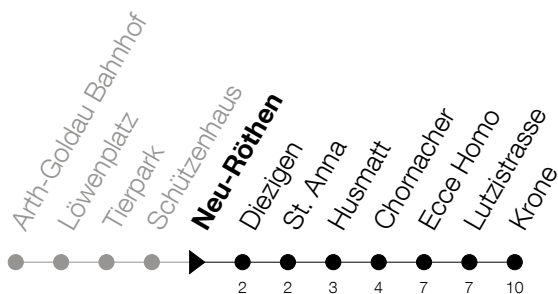

Abfahrtszeiten Haltestelle: **Neu-Röthen**

Gültig von 09.06.2019 bis 14.12.2019

h	Montag - Freitag	Samstag	Sonntag
7	11		
8			
9	11	11	11
10		11	11
11			
12	11	11	11
13			
14			
15			
16	11	11	11
17	11	11	11
18	11	11	11

Am 10.06./20.06./01.08./15.08./01.11. gilt der Sonntagsfahrplan