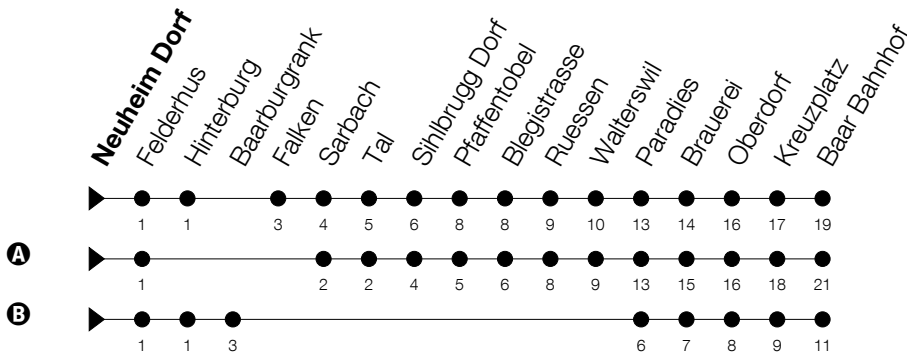

Abfahrtszeiten Haltestelle: **Neuheim Dorf**

Gültig ab 09.12.2018

h	Montag - Freitag	Samstag	Sonntag
5	34 52	34 59	34 ^A 59 ^A
6	16 ^B 24 42 ^B 52	34 59	34 59 ^A
7	16 ^B 24 42 ^B 52	34 59	34
8	16 ^B 34 59	34 59	34
9	34 59	34 59	34
10	34 59	34 59	34
11	34 59	34 59	34
12	34 59	34 59	34
13	34 59	34 59	34
14	34 59	34 59	34
15	32 57 ^A	34 59	34
16	30 57 ^A	34 59	34 59 ^A
17	19 ^B 32 ^A 45 ^B 57 ^A	34 59	34 59 ^A
18	19 ^B 32 ^A 45 ^B 59	34 59	34
19	34 59	34	34
20	34 59	34	34
21	34	34	34
22	34	34	34
23	34	34	34
0	22	22	22 ^B
1	03 ^{ⓅB}	03 ^B	

Ⓟ : verkehrt nur am Freitag

Ⓐ : verkehrt nur am 20. Juni, 15. August und 1. November

Am 25.12./26.12./01.01./02.01./19.04./22.04./30.05./10.06./20.06./01.08./15.08./01.11. gilt der Sonntagsfahrplan