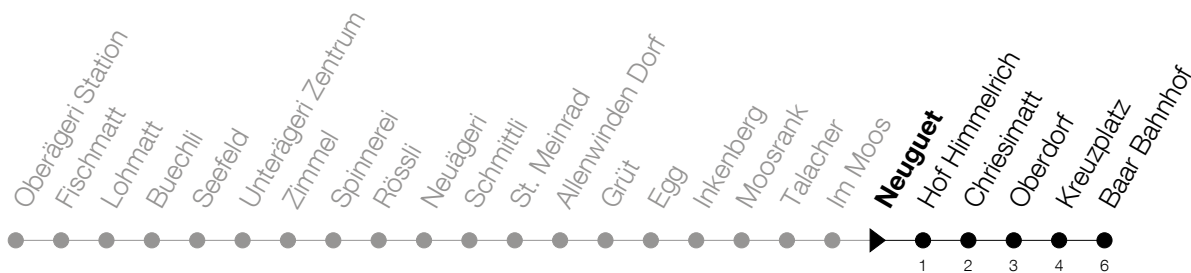

Abfahrtszeiten Haltestelle: **Neuguet**

Gültig ab 09.12.2018

h	Montag - Freitag	Samstag	Sonntag
5	47		
6	18 38 47	18 47	18 ^A 47 ^A
7	12 39 47	18 47	18 47
8	18 47	18 47	18 47
9	18 47	18 47	18 47
10	18 47	18 47	18 47
11	18 47	18 47	18 47
12	18 47	18 47	18 47
13	18 47	18 47	18 47
14	18 47	18 47	18 47
15	18 47	18 47	18 47
16	18 47	18 47	18 47
17	18 47	18 47	18 47
18	01 18 47	18 47	18 47
19	18 47	18 47	18 47
20	18 47	18 47	
21	18 47	18 47	
22	18 47	18 47	
23	18 47	18 47	

^A: verkehrt nur am 20. Juni, 15. August und 1. November

Am 25.12./26.12./01.01./02.01./19.04./22.04./30.05./10.06./20.06./01.08./15.08./01.11. gilt der Sonntagsfahrplan