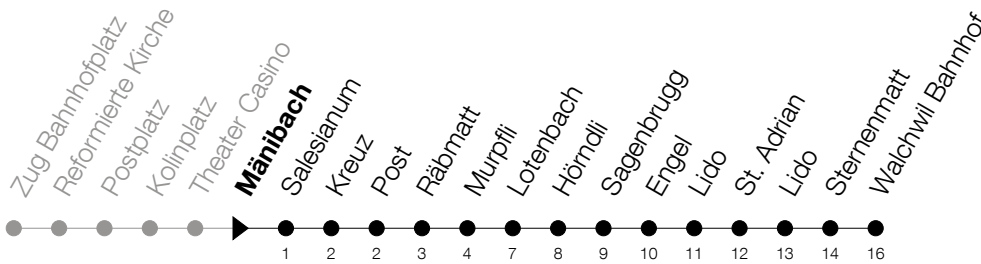

Abfahrtszeiten Haltestelle: **Mänibach**

Gültig von 09.06.2019 bis 14.12.2019

h	Montag - Freitag	Samstag	Sonntag
5	43 _A	43 _A	43 _A ^B
6	13 43 _A	43 _A	13 _A ^B 43 _A
7	13 43 _A	43 _A	13 _A ^B 43 _A
8	13 43 _A	13 43 _A	13 43 _A
9	13 43 _A	13 43 _A	13 43 _A
10	13 43 _A	13 43 _A	13 43 _A
11	13 43 _A	13 43 _A	13 43 _A
12	13 43 _A	13 43 _A	13 43 _A
13	13 43 _A	13 43 _A	13 43 _A
14	13 43 _A	13 43 _A	13 43 _A
15	13 43 _A	13 43 _A	13 43 _A
16	13 43 _A	13 43 _A	13 43 _A
17	13 43 _A	13 43 _A	13 43 _A
18	13 43 _A	43 _A	13 _A ^B 43 _A
19	13 43 _A	43 _A	13 _A ^B 43 _A
20	43 _A	43 _A	43 _A
21	43 _A	43 _A	43 _A
22	43 _A	43 _A	43 _A
23	43 _A	43 _A	43 _A
0	43 _A	43 _A	43 _A

A : Verkehrt ab Walchwil Bhf weiter als Linie 21 bis Goldau Bhf**B** : verkehrt nur am 20. Juni, 15. August und 1. November**Am 10.06./20.06./01.08./15.08./01.11. gilt der Sonntagsfahrplan**