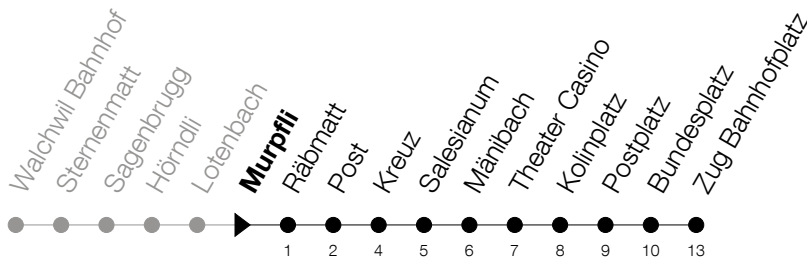

Abfahrtszeiten Haltestelle: **Murpfli**

Gültig von 09.06.2019 bis 14.12.2019

h	Montag - Freitag	Samstag	Sonntag
6	06 29 59	06	06 29 ^A 59 ^A
7	29	06	06 ^B 29 ^A
8	06 36	06 36	06 36
9	06 36	06 36	06 36
10	06 36	06 36	06 36
11	06 36	06 36	06 36
12	06 36	06 36	06 36
13	06 36	06 36	06 36
14	06 36	06 36	06 36
15	06 36	06 36	06 36
16	06 36	06 36	06 36
17	06 36	06 36	06 36
18	06 36	06	06 36 ^A
19	06 36	06	06 36 ^A
20	06	06	06
21	06	06	06
22	06	06	06
23	06	06	06
0	06	06	06
1	06	06	06

A : verkehrt nur am 20. Juni, 15. August und 1. November**B** : verkehrt nicht am 20. Juni, 15. August und 1. November**Am 10.06./20.06./01.08./15.08./01.11. gilt der Sonntagsfahrplan**