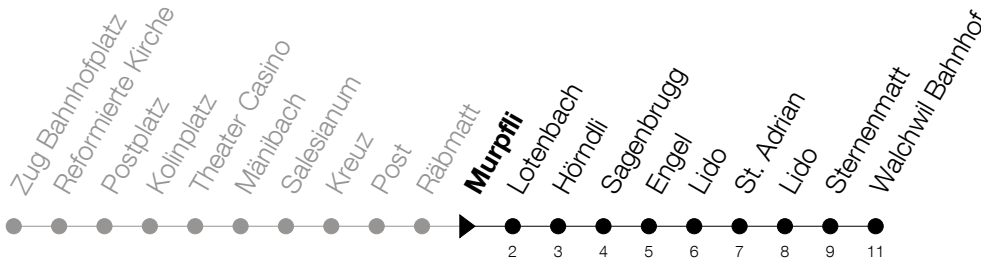

Abfahrtszeiten Haltestelle: **Murpfl**

Gültig von 09.06.2019 bis 14.12.2019

h	Montag - Freitag	Samstag	Sonntag
5	48 _A	48 _A	48 _A ^B
6	18 48 _A	48 _A	18 _A ^B 48 _A
7	18 48 _A	48 _A	18 _A ^B 48 _A
8	18 48 _A	18 48 _A	18 48 _A
9	18 48 _A	18 48 _A	18 48 _A
10	18 48 _A	18 48 _A	18 48 _A
11	18 48 _A	18 48 _A	18 48 _A
12	18 48 _A	18 48 _A	18 48 _A
13	18 48 _A	18 48 _A	18 48 _A
14	18 48 _A	18 48 _A	18 48 _A
15	18 48 _A	18 48 _A	18 48 _A
16	18 48 _A	18 48 _A	18 48 _A
17	18 48 _A	18 48 _A	18 48 _A
18	18 48 _A	48 _A	18 _A ^B 48 _A
19	18 48 _A	48 _A	18 _A ^B 48 _A
20	48 _A	48 _A	48 _A
21	48 _A	48 _A	48 _A
22	48 _A	48 _A	48 _A
23	48 _A	48 _A	48 _A
0	48 _A	48 _A	48 _A

A : Verkehrt ab Walchwil Bhf weiter als Linie 21 bis Goldau Bhf**B** : verkehrt nur am 20. Juni, 15. August und 1. November**Am 10.06./20.06./01.08./15.08./01.11. gilt der Sonntagsfahrplan**