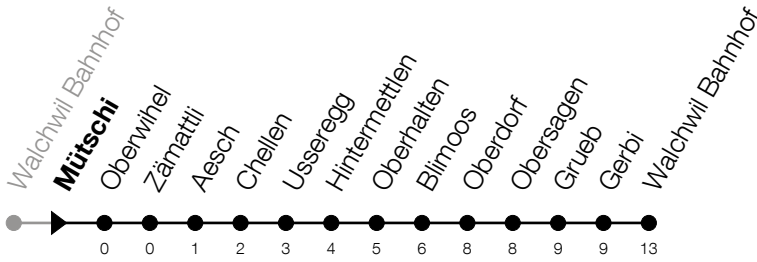

Abfahrtszeiten Haltestelle: **Mütschi**

Gültig von 09.06.2019 bis 14.12.2019

h	Montag - Freitag	Samstag	Sonntag
5	51		
6	21 36 51		
7	21		
8			
9			
10			
11			
12			
13			
14			
15			
16			
17	26 59		
18	26 59		

Am 10.06./20.06./01.08./15.08./01.11. gilt der Sonntagsfahrplan