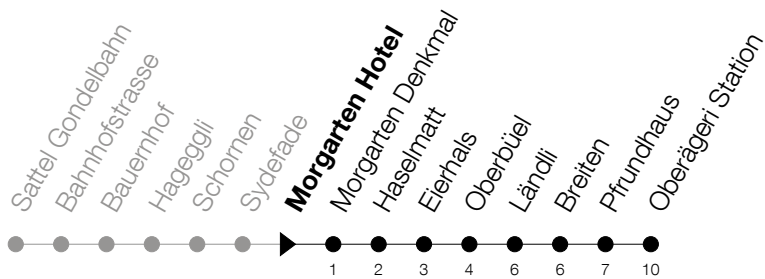

Abfahrtszeiten Haltestelle: **Morgarten Hotel**

Gültig ab 09.12.2018

h	Montag - Freitag	Samstag	Sonntag
6	02 42		
7	36	36	
8	16	36	36
9	02 36	36	36
10	02 36	36	36
11	02 36	36	36
12		36	36
13	02 36	36	36
14	02 36	36	36
15	02 36	36	36
16	02 36	36	36
17	02 36	36	36
18	02 36	36	
19	02 36		
20	19		
21	14		
22	14		

Am 25.12./26.12./01.01./02.01./19.04./22.04./30.05./10.06./20.06./01.08./15.08./01.11. gilt der Sonntagsfahrplan