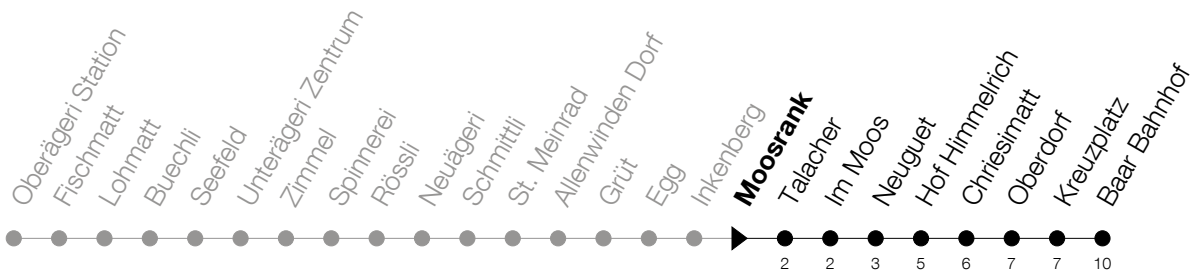

Abfahrtszeiten Haltestelle: **Moosrank**

Gültig ab 09.12.2018

h	Montag - Freitag	Samstag	Sonntag
6	34 43		
7	08 34 43		
8	14 43		
9			
10			
11			
12			
13			
14			
15			
16	43		
17	14 43 57		
18	14 43		
19	14		

Am 25.12./26.12./01.01./02.01./19.04./22.04./30.05./10.06./20.06./01.08./15.08./01.11. gilt der Sonntagsfahrplan