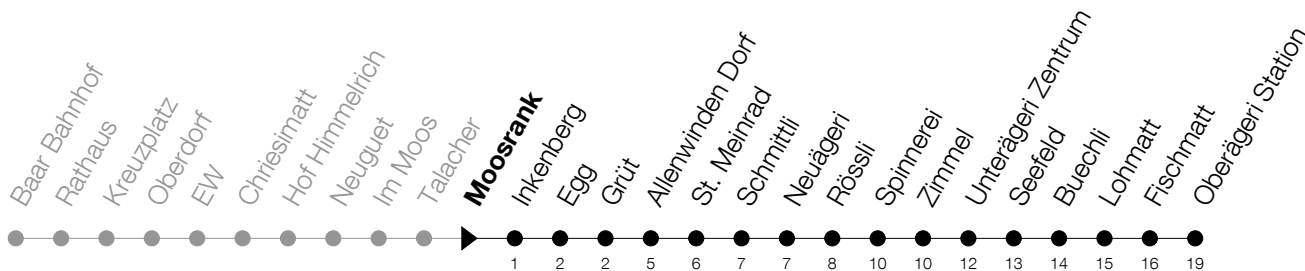

Abfahrtszeiten Haltestelle: **Moosrank**

Gültig ab 09.12.2018

h	Montag - Freitag	Samstag	Sonntag
6	29 56		
7	13 _A 41 _A		
8	13 _A 41 _A		
9			
10			
11			
12			
13			
14			
15			
16	41 _A		
17	13 _A 18 41 _A		
18	13 _A 18 _A 41 _A		
19	13 _A		

A : Verkehrt bis Unterägeri, Zentrum

Am 25.12./26.12./01.01./02.01./19.04./22.04./30.05./10.06./20.06./01.08./15.08./01.11. gilt der Sonntagsfahrplan