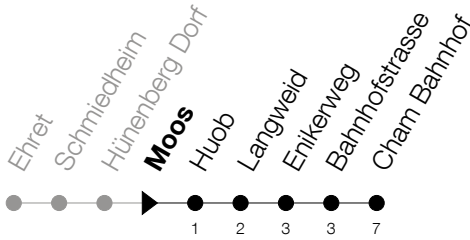

Abfahrtszeiten Haltestelle: **Moos**

Gültig ab 09.12.2018

h	Montag - Freitag	Samstag	Sonntag
<b>5</b>	33	33	33 <sup>Ⓐ</sup>
<b>6</b>	03 18 33 47	03 33 47	03 33
<b>7</b>	01 18 33 47	03 18 33 47	03 33
<b>8</b>	03 18 33 47	03 18 33 47	03 33
<b>9</b>	03 18 33 47	03 18 33 47	03 33
<b>10</b>	03 18 33 47	03 18 33 47	03 33
<b>11</b>	03 18 33 47	03 18 33 47	03 33
<b>12</b>	03 18 33 47	03 18 33 47	03 33
<b>13</b>	03 18 33 47	03 18 33 47	03 33
<b>14</b>	03 18 33 47	03 18 33 47	03 33
<b>15</b>	03 18 33 47	03 18 33 47	03 33
<b>16</b>	03 18 33 47	03 18 33 47	03 33
<b>17</b>	03 18 33 47	03 18 33 47	03 33
<b>18</b>	03 18 33 47	03 18 33 47	03 33
<b>19</b>	03 18 33 47	03 18 33 47	03 33
<b>20</b>	03 18 33	03 18 33	03 33
<b>21</b>	03 33	03 33	03 33
<b>22</b>	03 33	03 33	03 33
<b>23</b>	03 33	03 33	03 33
<b>0</b>	03 30	03 30	03 30

Ⓐ : verkehrt nur am 20. Juni, 15. August und 1. November

Am 25.12./26.12./01.01./02.01./19.04./22.04./30.05./10.06./20.06./01.08./15.08./01.11. gilt der Sonntagsfahrplan