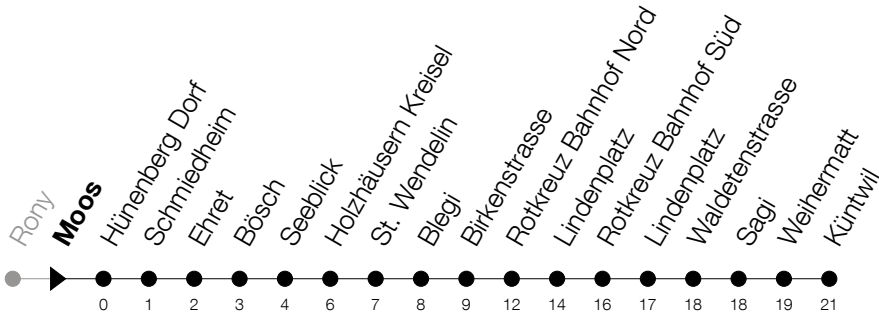

51**Hünenberg Rony - Rotkreuz Bhf - Küntwil**Abfahrtszeiten Haltestelle: **Moos**

Gültig ab 09.12.2018

h	Montag - Freitag	Samstag	Sonntag
6	00 _A 30 _A	30	
7	00 _A 30 _A	30	
8	00 30	30	
9	00 30	30	
10	00 30	30	
11	00 30	30	
12	00 30	30	
13	00 30	30	
14	00 30	30	
15	00 30	30	
16	00 30	30	
17	00 _A 30 _A	30	
18	00 _A 30 _A	30	
19	00 _A 30 _A	30	
20	00 _A 30 _A	30 _A	

A : Verkehrt bis Rotkreuz, Bahnhof Nord**Am 25.12./26.12./01.01./02.01./19.04./22.04./30.05./10.06./20.06./01.08./15.08./01.11. gilt der Sonntagsfahrplan**