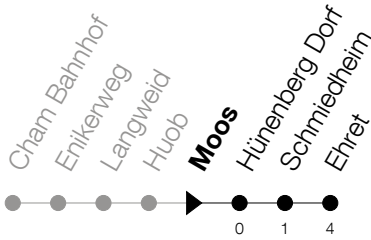

Abfahrtszeiten Haltestelle: **Moos**

Gültig ab 09.12.2018

h	Montag - Freitag	Samstag	Sonntag
5	52	52	52 [Ⓐ]
6	22 37 52	22 37 52	22 52
7	07 22 37 52	07 22 37 52	22 52
8	07 22 37 52	07 22 37 52	22 52
9	07 22 37 52	07 22 37 52	22 52
10	07 22 37 52	07 22 37 52	22 52
11	07 22 37 52	07 22 37 52	22 52
12	07 22 37 52	07 22 37 52	22 52
13	07 22 37 52	07 22 37 52	22 52
14	07 22 37 52	07 22 37 52	22 52
15	07 22 37 52	07 22 37 52	22 52
16	07 22 37 52	07 22 37 52	22 52
17	07 22 37 52	07 22 37 52	22 52
18	07 22 37 52	07 22 37 52	22 52
19	07 22 37 52	07 22 37 52	22 52
20	07 22 52	07 22 52	22 52
21	22 52	22 52	22 52
22	22 52	22 52	22 52
23	22 52	22 52	22 52
0	22 46 [Ⓟ]	22 46	22

Ⓟ : verkehrt nur am Freitag

Ⓐ : verkehrt nur am 20. Juni, 15. August und 1. November

Am 25.12./26.12./01.01./02.01./19.04./22.04./30.05./10.06./20.06./01.08./15.08./01.11. gilt der Sonntagsfahrplan