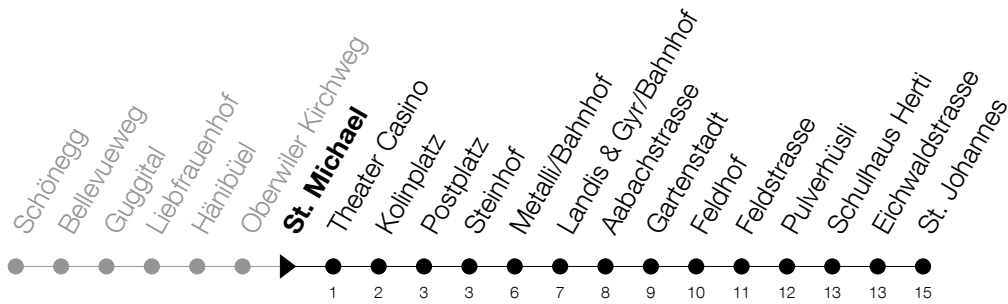

Abfahrtszeiten Haltestelle: **St. Michael**

Gültig ab 09.12.2018

h	Montag - Freitag	Samstag	Sonntag
6	13 28 43 58	13 28 43 58	18 48
7	13 28 43 58	13 28 43 58	18 48
8	13 28 43 58	13 28 43 58	18 43 <sub>B</sub> 58
9	13 28 43 58	13 28 43 58	13 <sub>B</sub> 28 43 <sub>B</sub> 58
10	13 28 43 58	13 28 43 58	13 <sub>B</sub> 28 43 <sub>B</sub> 58
11	13 28 43 58	13 28 43 58	13 <sub>B</sub> 28 43 <sub>B</sub> 58
12	13 28 43 58	13 28 43 58	13 <sub>B</sub> 28 43 <sub>B</sub> 58
13	13 28 43 58	13 28 43 58	13 <sub>B</sub> 28 43 <sub>B</sub> 58
14	13 28 43 58	13 28 43 58	13 <sub>B</sub> 28 43 <sub>B</sub> 58
15	13 28 43 58	13 28 43 58	13 <sub>B</sub> 28 43 <sub>B</sub> 58
16	13 28 43 58	13 28 43 58	13 <sub>B</sub> 28 43 <sub>B</sub> 58
17	13 28 43 58	13 28 43 58	13 <sub>B</sub> 28 43 <sub>B</sub> 58
18	13 28 43 58	13 28 43 58	18 48
19	13 28 43 58	13 28 43 58	18 48
20	13 <sub>A</sub> 20 48	13 <sub>A</sub> 20 48	18 48
21	18 48	18 48	18 48
22	18 48	18 48	18 48
23	18 48	18 48	18 48
0	18	18	18

**A** : Verkehrt bis Metalli/Bhf**B** : Verkehrt ab Metalli/Bhf weiter als Linie 6 bis Steinhausen, Birkenhalde

**Am 25.12./26.12./01.01./02.01./19.04./22.04./30.05./10.06./20.06./01.08./15.08./01.11. gilt der Sonntagsfahrplan**  
**Bitte beachten Sie die längere Wartezeit bei der Haltestelle Metalli/Bahnhof**  
**Montag - Samstag ab 20:30 Uhr und Sonntag ab 18:00 Uhr**