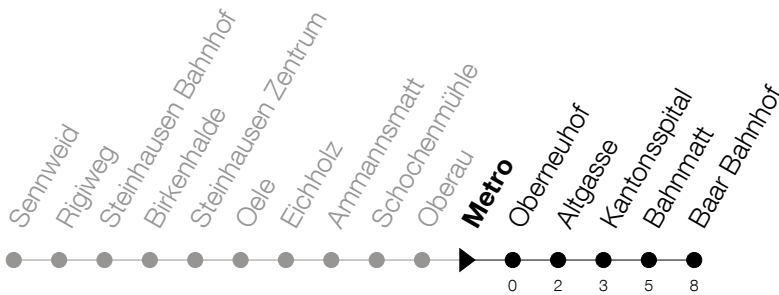

Abfahrtszeiten Haltestelle: **Metro**

Gültig ab 09.12.2018

h	Montag - Freitag	Samstag	Sonntag
5	48	48	
6	03 18 33 48	18 48	
7	03 18 33 48	03 18 33 48	
8	03 18 33 48	03 18 33 48	
9	03 18 33 48	03 18 33 48	44
10	03 18 33 48	03 18 33 48	14 44
11	03 18 33 48	03 18 33 48	14 44
12	03 18 33 48	03 18 33 48	14 44
13	03 18 33 48	03 18 33 48	14 44
14	03 18 33 48	03 18 33 48	14 44
15	03 18 33 48	03 18 33 48	14 44
16	03 18 33 48	03 18 33 48	14 44
17	03 18 33 48	03 18 44	14 44
18	03 18 33 48	14 44	14 44
19	03 18 33 48	14 44	14 44
20	03 18 44	14 44	14 44
21	14 44	14 44	

Am 25.12./26.12./01.01./02.01./19.04./22.04./30.05./10.06./20.06./01.08./15.08./01.11. gilt der Sonntagsfahrplan