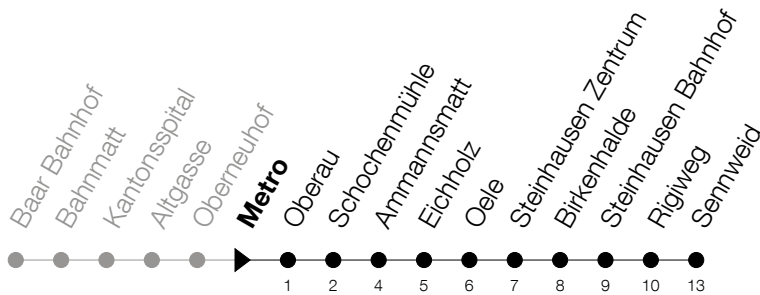

Abfahrtszeiten Haltestelle: **Metro**

Gültig ab 09.12.2018

h	Montag - Freitag	Samstag	Sonntag
5	53	53	
6	08 23 38 53	08 38 53	
7	08 23 38 53	08 23 38 53	
8	08 23 38 53	08 23 38 53	
9	08 23 38 53	08 23 38 53	11 41
10	08 23 38 53	08 23 38 53	11 41
11	08 23 38 53	08 23 38 53	11 41
12	08 23 38 53	08 23 38 53	11 41
13	08 23 38 53	08 23 38 53	11 41
14	08 23 38 53	08 23 38 53	11 41
15	08 23 38 53	08 23 38 53	11 41
16	08 23 38 53	08 23 38 53	11 41
17	08 23 38 53	11 41	11 41
18	08 23 38 53	11 41	11 41
19	08 23 38 53	11 41	11 41
20	11 41	11 41	11 41
21	11	11	11

Am 25.12./26.12./01.01./02.01./19.04./22.04./30.05./10.06./20.06./01.08./15.08./01.11. gilt der Sonntagsfahrplan