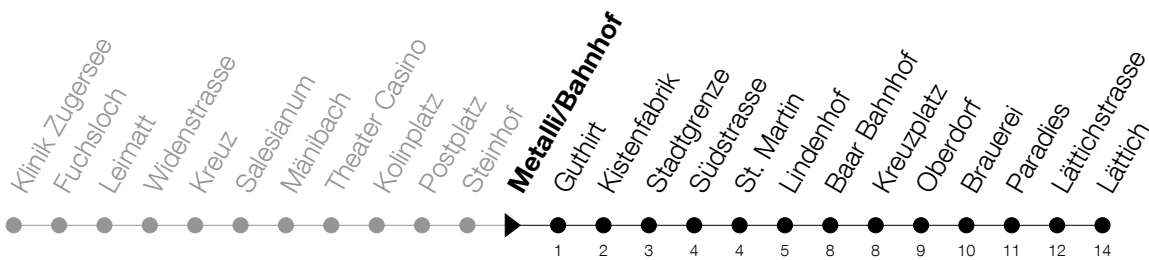

Abfahrtszeiten Haltestelle: **Metalli/Bahnhof**

Gültig ab 09.12.2018

h	Montag - Freitag	Samstag	Sonntag
5	21 38 53	21 38 53	
6	08 23 38 53	08 23 38 53	08 38
7	08 23 38 53	08 23 38 53	08 38
8	08 23 38 53	08 23 38 53	08 38
9	08 23 38 53	08 23 38 53	08 38
10	08 23 38 53	08 23 38 53	08 38
11	08 23 38 53	08 23 38 53	08 38
12	08 23 38 53	08 23 38 53	08 38
13	08 23 38 53	08 23 38 53	08 38
14	08 23 38 53	08 23 38 53	08 38
15	08 23 38 53	08 23 38 53	08 38
16	08 23 38 53	08 23 38 53	08 38
17	08 23 38 53	08 23 38 53	08 38
18	08 23 38 53	08 23 38 53	08 38
19	08 23 38	08 23 38	08 38
20	08 38	08 38	08 38
21	08 38	08 38	08 38
22	08 38	08 38	08 38
23	08 38	08 38	08 38
0	08 38 ^⑤	08 38	08

⑤ : verkehrt nur am Freitag

Am 25.12./26.12./01.01./02.01./19.04./22.04./30.05./10.06./20.06./01.08./15.08./01.11. gilt der Sonntagsfahrplan