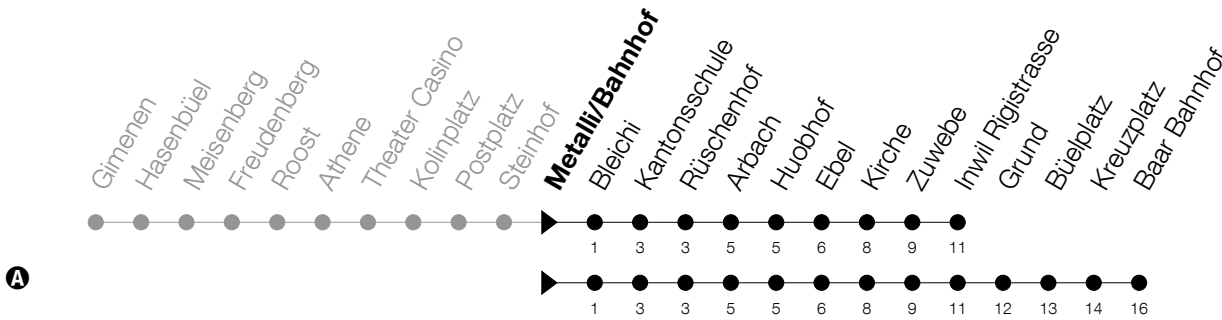

Abfahrtszeiten Haltestelle: **Metalli/Bahnhof**

Gültig ab 09.12.2018

h	Montag - Freitag	Samstag	Sonntag
6	16 46	16 46	
7	16 46	16 46	39 ^A
8	16 46	16 46	39 ^A
9	16 46	16 46	39 ^A
10	16 46	16 46	39 ^A
11	16 46	16 46	39 ^A
12	16 46	16 46	39 ^A
13	16 46	16 46	39 ^A
14	16 46	16 46	39 ^A
15	16 46	16 46	39 ^A
16	16 46	16 46	39 ^A
17	16 46	16 46	39 ^A
18	16 46	16 46	39 ^A
19	16 46	16 46	39 ^A
20	16		

Am 25.12./26.12./01.01./02.01./19.04./22.04./30.05./10.06./20.06./01.08./15.08./01.11. gilt der Sonntagsfahrplan