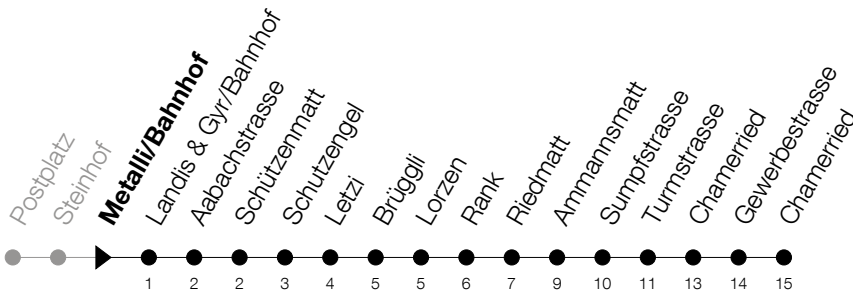

Abfahrtszeiten Haltestelle: **Metalli/Bahnhof**

Gültig ab 09.12.2018

h	Montag - Freitag	Samstag	Sonntag
5	47	47	
6	02 17 32 47	02 17 32 47	
7	02 17 32 47	02 17 32 47	
8	02 17 32 47	02 17 32 47	
9	02 17 32 47	02 17 32 47	
10	02 17 32 47	02 17 32 47	
11	02 17 32 47	02 17 32 47	
12	02 17 32 47	02 17 32 47	
13	02 17 32 47	02 17 32 47	
14	02 17 32 47	02 17 32 47	
15	02 17 32 47	02 17 32 47	
16	02 17 32 47	02 17 32 47	
17	02 17 32 47	02 17 32 47	
18	02 17 32 47		
19	02 17 32 47		

Am 25.12./26.12./01.01./02.01./19.04./22.04./30.05./10.06./20.06./01.08./15.08./01.11. gilt der Sonntagsfahrplan