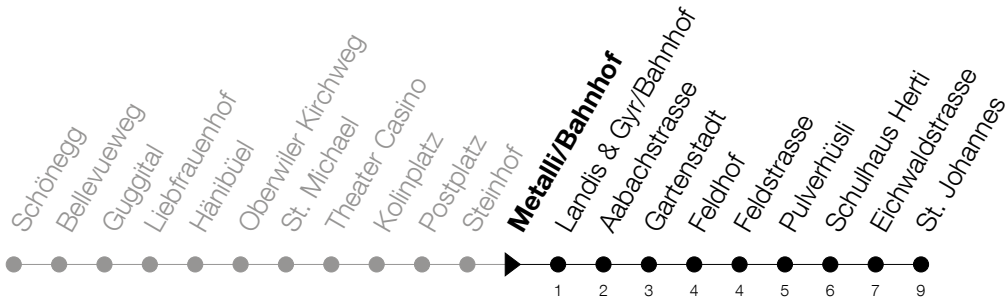

Abfahrtszeiten Haltestelle: **Metalli/Bahnhof**

Gültig ab 09.12.2018

h	Montag - Freitag	Samstag	Sonntag
6	23 38 53	23 38 53	36
7	08 23 38 53	08 23 38 53	06 36
8	08 23 38 53	08 23 38 53	06 36
9	08 23 38 53	08 23 38 53	06 36
10	08 23 38 53	08 23 38 53	06 36
11	08 23 38 53	08 23 38 53	06 36
12	08 23 38 53	08 23 38 53	06 36
13	08 23 38 53	08 23 38 53	06 36
14	08 23 38 53	08 23 38 53	06 36
15	08 23 38 53	08 23 38 53	06 36
16	08 23 38 53	08 23 38 53	06 36
17	08 23 38 53	08 23 38 53	06 36
18	08 23 38 53	08 23 38 53	06 36
19	06 21 36 51	06 21 36 51	06 36
20	06 36	06 36	06 36
21	06 36	06 36	06 36
22	06 36	06 36	06 36
23	06 36	06 36	06 36
0	06 38	06 38	06 36

Am 25.12./26.12./01.01./02.01./19.04./22.04./30.05./10.06./20.06./01.08./15.08./01.11. gilt der Sonntagsfahrplan