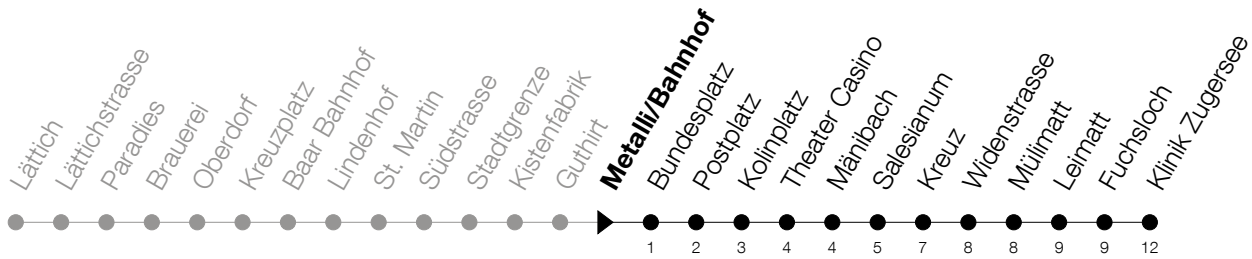

Abfahrtszeiten Haltestelle: **Metalli/Bahnhof**

Gültig ab 09.12.2018

h	Montag - Freitag	Samstag	Sonntag
5	22 52	22 52	
6	07 22 37 52	07 22 37 52	07 37
7	07 22 37 52	07 22 37 52	07 37
8	07 22 37 52	07 22 37 52	07 37
9	07 22 37 52	07 22 37 52	07 37
10	07 22 37 52	07 22 37 52	07 37
11	07 22 37 52	07 22 37 52	07 37
12	07 22 37 52	07 22 37 52	07 37
13	07 22 37 52	07 22 37 52	07 37
14	07 22 37 52	07 22 37 52	07 37
15	07 22 37 52	07 22 37 52	07 37
16	07 22 37 52	07 22 37 52	07 37
17	07 22 37 52	07 22 37 52	07 37
18	07 22 37 52	07 22 37 52	07 37
19	07 22 37 50 _A	07 22 37 50 _A	07 37
20	07 37	07 37	07 37
21	07 37	07 37	07 37
22	07 37	07 37	07 37
23	07 37	07 37	07 37
0	07 20 _A 37 [Ⓢ]	07 20 _A 37	07
1	04 _A [Ⓢ]	04 _A	

Ⓢ : verkehrt nur am Freitag

A : Verkehrt bis Bundesplatz

Am 25.12./26.12./01.01./02.01./19.04./22.04./30.05./10.06./20.06./01.08./15.08./01.11. gilt der Sonntagsfahrplan