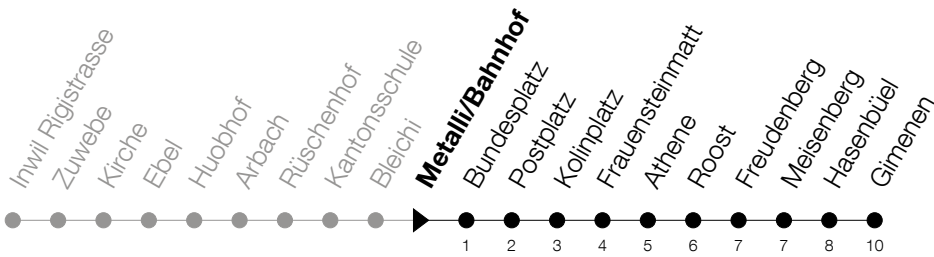

Abfahrtszeiten Haltestelle: **Metalli/Bahnhof**

Gültig ab 09.12.2018

h	Montag - Freitag	Samstag	Sonntag
6	15 45	15 45	
7	15 45	15 45	
8	15 45	15 45	
9	15 45	15 45	
10	15 45	15 45	
11	15 45	15 45	
12	15 45	15 45	
13	15 45	15 45	
14	15 45	15 45	
15	15 45	15 45	
16	15 45	15 45	
17	15 45	15 45	
18	15 45	15 45	
19	15 45	15 45	
20	15		

Am 25.12./26.12./01.01./02.01./19.04./22.04./30.05./10.06./20.06./01.08./15.08./01.11. gilt der Sonntagsfahrplan