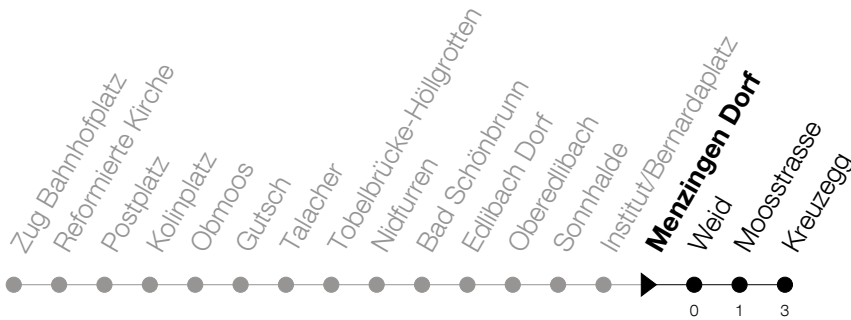

Abfahrtszeiten Haltestelle: **Menzingen Dorf**

Gültig ab 09.12.2018

h	Montag - Freitag	Samstag	Sonntag
6	11 25 55	25 55	25 [Ⓐ] 55
7	11 25 28 [Ⓐ] 41 55	25 55	25 55
8	11 25 41 55	25 55	25 55
9	25 55	25 55	25 55
10	25 55	25 55	25 55
11	25 55	25 55	25 55
12	25 55	25 55	25 55
13	25 55	25 55	25 55
14	25 55	25 55	25 55
15	25 55	25 55	25 55
16	11 25 41 55	25 55	25 55
17	11 25 41 55	25 55	25 55
18	11 25 41 55	25 55	25 55
19	25 41 55	25 55	25 55
20	25 55	25 55	25 55
21	25 55	25 55	25 55
22	25 55	25 55	25 55
23	25 55	25 55	25 55
0	25 _B 55 [Ⓟ]	25 _B 55	25

Ⓟ : verkehrt nur am Freitag

Ⓐ : verkehrt nur am 20. Juni, 15. August und 1. November

A : verkehrt nur an Schultagen

B : Verkehrt Freitag- und Samstagnacht bei Bedarf ab Kreuzegg bis Finstersee

Am 25.12./26.12./01.01./02.01./19.04./22.04./30.05./10.06./20.06./01.08./15.08./01.11. gilt der Sonntagsfahrplan