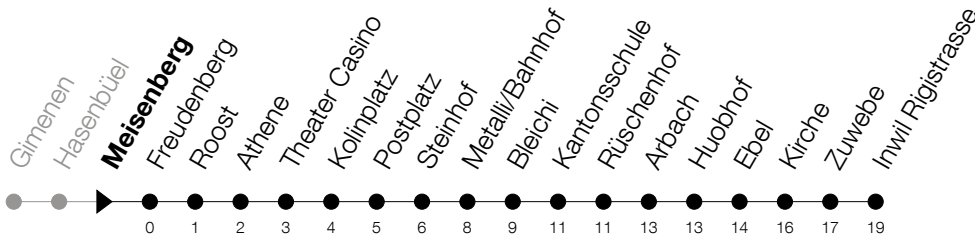

Abfahrtszeiten Haltestelle: **Meisenberg**

Gültig ab 09.12.2018

h	Montag - Freitag	Samstag	Sonntag
6	36	36	
7	06 36	06 36	
8	06 36	06 36	
9	06 36	06 36	
10	06 36	06 36	
11	06 36	06 36	
12	06 36	06 36	
13	06 36	06 36	
14	06 36	06 36	
15	06 36	06 36	
16	06 36	06 36	
17	06 36	06 36	
18	06 36	06 36	
19	06 36	06 36	
20	06 36 <sub>A</sub>	06 <sub>A</sub>	

**A** : Verkehrt bis Metalli/Bhf**Am 25.12./26.12./01.01./02.01./19.04./22.04./30.05./10.06./20.06./01.08./15.08./01.11. gilt der Sonntagsfahrplan**