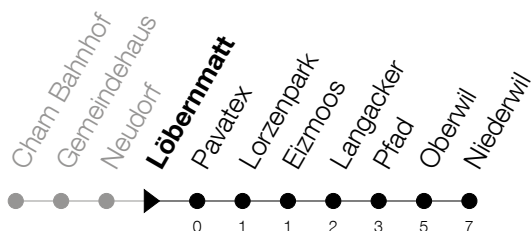

Abfahrtszeiten Haltestelle: **Löbernmatt**

Gültig ab 09.12.2018

h	Montag - Freitag	Samstag	Sonntag
5	51 _A		51 [Ⓐ] _A
6	21 _A 51 _A	21 _A 50 _A	21 [Ⓐ] _A 51 [Ⓐ] _A
7	04 21 _A 36 _A 51 _A	21 _A 50	21 _A 51 _A
8	04 21 _A 36 _A 51 _A	21 _A 50	21 _A 51 _A
9	04 21 _A 36 _A 51 _A	21 _A 50	21 _A 51 _A
10	04 21 _A 36 _A 51 _A	21 _A 50	21 _A 51 _A
11	04 21 _A 36 _A 51 _A	21 _A 50	21 _A 51 _A
12	04 21 _A 36 _A 51 _A	21 _A 50	21 _A 51 _A
13	04 21 _A 36 _A 51 _A	21 _A 50	21 _A 51 _A
14	04 21 _A 36 _A 51 _A	21 _A 50	21 _A 51 _A
15	04 21 _A 36 _A 51 _A	21 _A 50	21 _A 51 _A
16	04 21 _A 36 _A 51 _A	21 _A 50	21 _A 51 _A
17	04 21 _A 36 _A 51 _A	21 _A 50	21 _A 51 _A
18	04 21 _A 36 _A 51 _A	21 _A 50	21 _A 51 [Ⓐ] _A
19	04 21 _A 36 _A 51 _A	21 _A 50	21 _A 51 [Ⓐ] _A
20	04 _A 21 _A 51 _A	21 _A 50 _A	21 _A
21	21 _A 51 _A	21 _A 50 _A	21 _A
22	21 _A 51 _A	21 _A 50 _A	21 _A
23	21 _A 51 _A	21 _A 50 _A	21 _A
0	21 _A	21 _A	21 _A

Ⓐ : verkehrt nur am 20. Juni, 15. August und 1. November

A : Verkehrt bis Langacker

Am 25.12./26.12./01.01./02.01./19.04./22.04./30.05./10.06./20.06./01.08./15.08./01.11. gilt der Sonntagsfahrplan