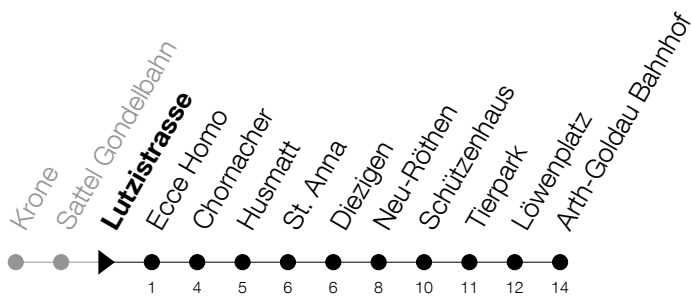

Abfahrtszeiten Haltestelle: **Lutzistrasse**

Gültig von 09.06.2019 bis 14.12.2019

h	Montag - Freitag	Samstag	Sonntag
7	31		
8			
9	31	31	31
10		31	31
11			
12	31	31	31
13			
14			
15			
16	31	31	31
17	31	31	31
18	31	31	31

Am 10.06./20.06./01.08./15.08./01.11. gilt der Sonntagsfahrplan