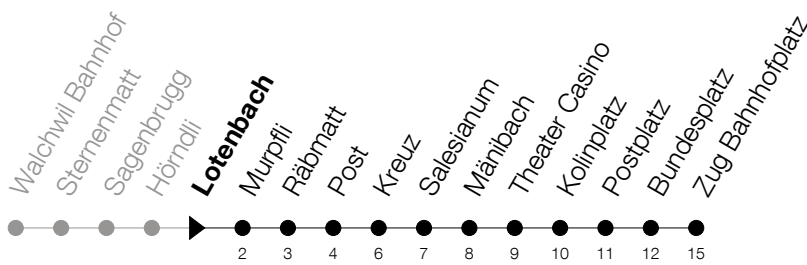

Abfahrtszeiten Haltestelle: **Lotenbach**

Gültig von 09.06.2019 bis 14.12.2019

h	Montag - Freitag	Samstag	Sonntag
6	04 27 57	04	04 27 ^A 57 ^A
7	27	04	04 ^B 27 ^A
8	04 34	04 34	04 34
9	04 34	04 34	04 34
10	04 34	04 34	04 34
11	04 34	04 34	04 34
12	04 34	04 34	04 34
13	04 34	04 34	04 34
14	04 34	04 34	04 34
15	04 34	04 34	04 34
16	04 34	04 34	04 34
17	04 34	04 34	04 34
18	04 34	04	04 34 ^A
19	04 34	04	04 34 ^A
20	04	04	04
21	04	04	04
22	04	04	04
23	04	04	04
0	04	04	04
1	04	04	04

A : verkehrt nur am 20. Juni, 15. August und 1. November**B** : verkehrt nicht am 20. Juni, 15. August und 1. November**Am 10.06./20.06./01.08./15.08./01.11. gilt der Sonntagsfahrplan**