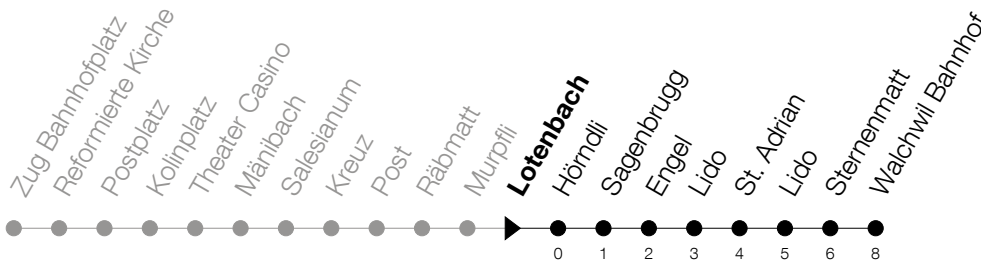

Abfahrtszeiten Haltestelle: **Lotenbach**

Gültig von 09.06.2019 bis 14.12.2019

h	Montag - Freitag	Samstag	Sonntag
5	51 _A	51 _A	51 _A ^B
6	21 51 _A	51 _A	21 _A ^B 51 _A
7	21 51 _A	51 _A	21 _A ^B 51 _A
8	21 51 _A	21 51 _A	21 51 _A
9	21 51 _A	21 51 _A	21 51 _A
10	21 51 _A	21 51 _A	21 51 _A
11	21 51 _A	21 51 _A	21 51 _A
12	21 51 _A	21 51 _A	21 51 _A
13	21 51 _A	21 51 _A	21 51 _A
14	21 51 _A	21 51 _A	21 51 _A
15	21 51 _A	21 51 _A	21 51 _A
16	21 51 _A	21 51 _A	21 51 _A
17	21 51 _A	21 51 _A	21 51 _A
18	21 51 _A	51 _A	21 _A ^B 51 _A
19	21 51 _A	51 _A	21 _A ^B 51 _A
20	51 _A	51 _A	51 _A
21	51 _A	51 _A	51 _A
22	51 _A	51 _A	51 _A
23	51 _A	51 _A	51 _A
0	51 _A	51 _A	51 _A

A : Verkehrt ab Walchwil Bhf weiter als Linie 21 bis Goldau Bhf**B** : verkehrt nur am 20. Juni, 15. August und 1. November**Am 10.06./20.06./01.08./15.08./01.11. gilt der Sonntagsfahrplan**