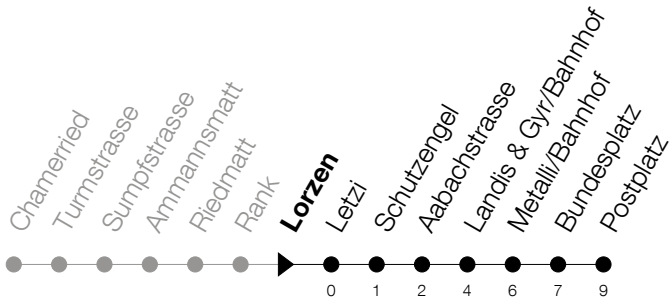

Abfahrtszeiten Haltestelle: **Lorzen**

Gültig ab 09.12.2018

h	Montag - Freitag	Samstag	Sonntag
5	48	48	
6	18 33 48	18 33 48	
7	03 18 33 48	03 18 33 48	
8	03 18 33 48	03 18 33 48	
9	03 18 33 48	03 18 33 48	
10	03 18 33 48	03 18 33 48	
11	03 18 33 48	03 18 33 48	
12	03 18 33 48	03 18 33 48	
13	03 18 33 48	03 18 33 48	
14	03 18 33 48	03 18 33 48	
15	03 18 33 48	03 18 33 48	
16	03 18 33 48	03 18 33 48	
17	03 18 33 48	03 18 33 48	
18	03 18 33 48	03 18	
19	03 18 33 48		
20	03 18		

Am 25.12./26.12./01.01./02.01./19.04./22.04./30.05./10.06./20.06./01.08./15.08./01.11. gilt der Sonntagsfahrplan