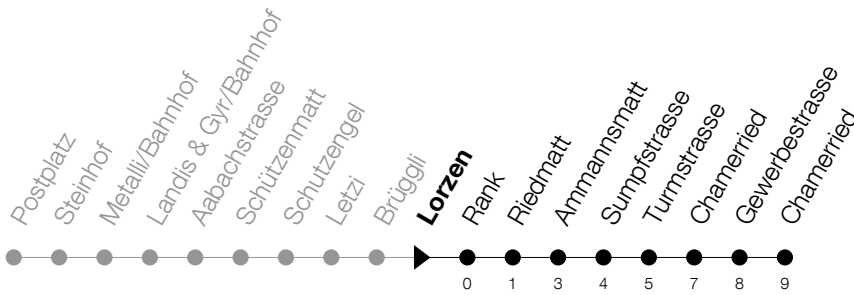

Abfahrtszeiten Haltestelle: **Lorzen**

Gültig ab 09.12.2018

h	Montag - Freitag	Samstag	Sonntag
5	53	53	
6	08 23 38 53	08 23 38 53	
7	08 23 38 53	08 23 38 53	
8	08 23 38 53	08 23 38 53	
9	08 23 38 53	08 23 38 53	
10	08 23 38 53	08 23 38 53	
11	08 23 38 53	08 23 38 53	
12	08 23 38 53	08 23 38 53	
13	08 23 38 53	08 23 38 53	
14	08 23 38 53	08 23 38 53	
15	08 23 38 53	08 23 38 53	
16	08 23 38 53	08 23 38 53	
17	08 23 38 53	08 23 38 53	
18	08 23 38 53		
19	08 23 38 53		

Am 25.12./26.12./01.01./02.01./19.04./22.04./30.05./10.06./20.06./01.08./15.08./01.11. gilt der Sonntagsfahrplan