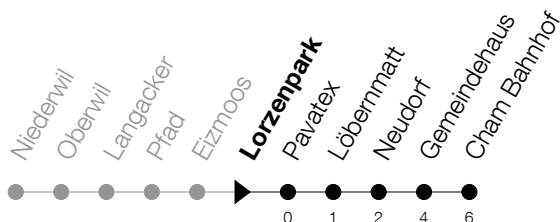

Abfahrtszeiten Haltestelle: **Lorzenpark**

Gültig ab 09.12.2018

h	Montag - Freitag	Samstag	Sonntag
5	32		32 ^A
6	02 32 47 58	02 32	02 ^A 32
7	18 32 47	02 32	02 ^A 32
8	02 18 32 47	03 32	02 32
9	02 18 32 47	03 32	02 32
10	02 18 32 47	03 32	02 32
11	02 18 32 47	03 32	02 32
12	02 18 32 47	03 32	02 32
13	02 18 32 47	03 32	02 32
14	02 18 32 47	03 32	02 32
15	02 18 32 47	03 32	02 32
16	02 18 32 47	03 32	02 32
17	02 18 32 47	03 32	02 32
18	02 18 32 47	03 32	02 ^A 32
19	02 18 32 47	03 32	02 ^A 32
20	02 32	03 32	02 ^A 32
21	02 32	02 32	32
22	02 32	02 32	32
23	02 32	02 32	32
0	02	02	

^A : verkehrt nur am 20. Juni, 15. August und 1. November

Am 25.12./26.12./01.01./02.01./19.04./22.04./30.05./10.06./20.06./01.08./15.08./01.11. gilt der Sonntagsfahrplan