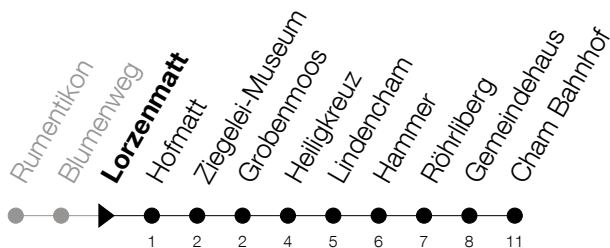

Abfahrtszeiten Haltestelle: **Lorzenmatt**

Gültig ab 09.12.2018

h	Montag - Freitag	Samstag	Sonntag
5	27 42 57	59	29 ^A 59 ^A
6	12 27 42 56	29 59	29 ^A 59
7	12 27 42 57	29 59	29 59
8	12 27 42 57	27 57	29 59
9	12 27 42 57	27 57	29 59
10	12 27 42 57	27 57	29 59
11	12 27 42 57	27 57	29 59
12	12 27 42 57	27 57	29 59
13	12 27 42 57	27 57	29 59
14	12 27 42 57	27 57	29 59
15	12 27 42 57	27 57	29 59
16	12 27 42 57	27 59	29 59
17	12 27 42 57	29 59	29 59
18	12 27 42 57	29 59	29 59
19	12 27 42 59	29 59	29 59
20	29 59	29 59	29 59
21	29 59	29 59	29 59
22	29 59	29 59	29 59
23	29 59	29 59	29 59
0	27 ⁵	27	

⑤ : verkehrt nur am Freitag

Ⓐ : verkehrt nur am 20. Juni, 15. August und 1. November

Am 25.12./26.12./01.01./02.01./19.04./22.04./30.05./10.06./20.06./01.08./15.08./01.11. gilt der Sonntagsfahrplan